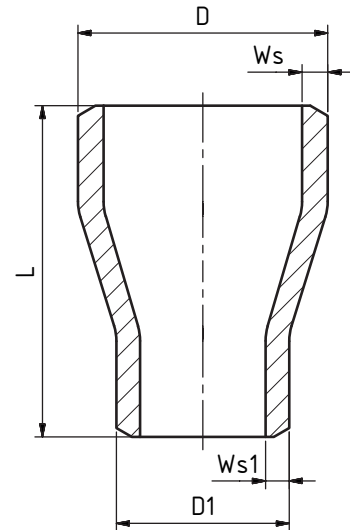

Bestellbezeichnung: ordering code:	P235GH
• Reduzierstück konzentrisch reducer	RKS-...

Baugröße nominal flange size	Typ type	Rohr tube	Abmessungen dimensions					
			D	Ws	D1	Ws1	L	
kg/cm ²								
3/4" - 1/2" DN20 - DN15	RKS-034/012-1	26,9x5,6-21,3x4,5	26,9	5,6	21,3	4,5	38	
	RKS-034/012-2	26,7x2,9-21,3x2,8	26,7	2,9	21,3	2,8	38	
	RKS-034/012-3	26,7x3,9-21,3x3,8	26,7	3,9	21,3	3,8	38	
	RKS-034/012-4	26,7x7,82-21,3x7,47	26,7	7,82	21,3	7,47	38	
1" - 3/4" DN25 - DN20	RKS-100/034-1	33,7x6,3-26,9x5,6	33,7	6,3	26,9	5,6	51	
	RKS-100/034-2	33,4x3,4-26,7x2,9	33,4	3,4	26,7	2,9	51	
	RKS-100/034-3	33,4x4,6-26,7x3,9	33,4	4,6	26,7	3,9	51	
	RKS-100/034-4	33,4x9,09-26,7x7,82	33,4	9,09	26,7	7,82	51	
1" - 1/2" DN25 - DN15	RKS-100/012-1	33,7x6,3-21,3x4,5	33,7	6,3	21,3	4,5	51	
	RKS-100/012-2	33,4x3,4-21,3x2,8	33,4	3,4	21,3	2,8	51	
	RKS-100/012-3	33,4x4,6-21,3x3,8	33,4	4,6	21,3	3,8	51	
	RKS-100/012-4	33,4x9,09-21,3x7,47	33,4	9,09	21,3	7,47	51	
1 1/4" - 1" DN32 - DN25	RKS-114/100-1	42,4x6,3-33,7x6,3	42,4	6,3	33,7	6,3	51	
	RKS-114/100-2	42,2x2,8-33,4x2,8	42,2	2,8	33,4	2,8	51	
	RKS-114/100-3	42,2x3,6-33,4x3,4	42,2	3,6	33,4	3,4	51	
	RKS-114/100-4	42,2x4,9-33,4x4,6	42,2	4,9	33,4	4,6	51	
	RKS-114/100-5	42,2x9,7-33,4x9,09	42,2	9,7	33,4	9,09	51	
1 1/4" - 3/4" DN32 - DN20	RKS-114/034-1	42,4x6,3-26,9x5,6	42,4	6,3	26,9	5,6	51	
	RKS-114/034-2	42,2x3,6-26,7x2,9	42,2	3,6	26,7	2,9	51	
	RKS-114/034-3	42,2x4,9-26,7x3,9	42,2	4,9	26,7	3,9	51	
	RKS-114/034-4	42,2x9,7-26,7x7,82	42,2	9,7	26,7	7,82	51	
1 1/2" - 1 1/4" DN40 - DN32	RKS-112/114-1	48,3x6,3-42,4x6,3	48,3	6,3	42,4	6,3	64	
	RKS-112/114-2	48,3x10-42,4x6,3	48,3	10	42,4	6,3	64	
	RKS-112/114-3	48,3x2,8-42,2x2,8	48,3	2,8	42,2	2,8	64	
	RKS-112/114-4	48,3x3,7-42,2x3,6	48,3	3,7	42,2	3,6	64	
	RKS-112/114-5	48,3x5-42,2x4,9	48,3	5	42,2	4,9	64	
1 1/2" - 1" DN40 - DN25	RKS-112/100-1	48,3x6,3-33,7x6,3	48,3	6,3	33,7	6,3	64	
	RKS-112/100-2	48,3x10-33,7x6,3	48,3	10	33,7	6,3	64	
	RKS-112/100-3	48,3x2,8-33,4x2,8	48,3	2,8	33,4	2,8	64	
	RKS-112/100-4	48,3x3,7-33,4x3,4	48,3	3,7	33,4	3,4	64	
	RKS-112/100-5	48,3x5-33,4x4,6	48,3	5	33,4	4,6	64	
	RKS-112/100-6	48,3x7,14-33,4x6,3	48,3	7,14	33,4	6,3	64	
2" - 1 1/2" DN50 - DN40	RKS-200/112-1	60,3x5,6-48,3x6,3	60,3	5,6	48,3	6,3	76	
	RKS-200/112-2	60,3x10-48,3x10	60,3	10	48,3	10	76	
	RKS-200/112-3	60,3x2,9-48,3x2,8	60,3	2,9	48,3	2,8	76	
	RKS-200/112-4	60,3x3,9-48,3x3,7	60,3	3,9	48,3	3,7	76	
	RKS-200/112-5	60,3x8,7-48,3x7,14	60,3	8,7	48,3	7,14	76	
	RKS-200/112-6	60,3x11,07-48,3x10,1	60,3	11,07	48,3	10,1	76	